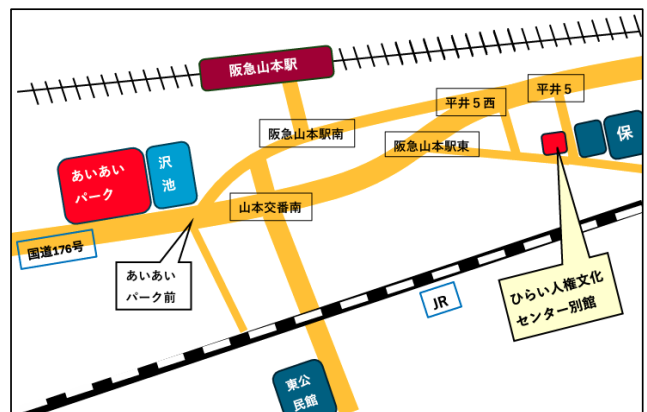

一般開架コーナー	9時30分-18時 (金は19時まで)
児童コーナー	9時30分-17時
視聴覚コーナー	9時30分-17時
調査相談コーナー	9時30分-17時45分

中山台分室

中山台コミュニティセンター2階 Tel.(0797)89-9606

	日	月	火	水	木	金	土
'26	1	2	3	4	5	6	7
3	8	9	10	11	12	13	14
	15	16	17	18	19	20	21
月	22	23	24	25	26	27	28
	29	30	31				

火・木・土	10時-17時
-------	---------

東公民館工事中のため、ただいま山本南分室は↓下記にて予約図書の出借等を行っています。

ひらい人権文化センター別館2階学習室

〒665-0816 宝塚市平井5丁目11-10

	日	月	火	水	木	金	土
'26	1	2	3	4	5	6	7
3	8	9	10	11	12	13	14
	15	16	17	18	19	20	21
月	22	23	24	25	26	27	28
	29	30	31				

木・土	10時-18時
月・火	12時30分-18時

移動図書館 すみれ号 巡回予定表

駐 車 場 所	巡 回 時 間	巡 回 日	
		3 月	4 月
グリーンヒルズ仁川2号棟横	11時～11時30分	9日(月)	6日(月)
仁川北公園(仁川北1)	11時50分～12時20分	23日(月)	20日(月)
すみれが丘南公園	14時15分～14時45分		
すみれが丘中央公園	15時～15時45分		
長尾台小学校前	10時50分～11時20分	2日(月)	13日(月)
ふじが丘公園	11時35分～12時5分	16日(月)	27日(月)
コスモ宝塚西側(長尾町)	13時55分～14時25分	30日(月)	
安倉南第4公園(安倉南2)	14時50分～15時20分		
宝梅園団地駐車場(青葉台1)	10時45分～11時15分	13日(金)	10日(金)
逆瀬台6丁目公園	11時30分～12時	27日(金)	24日(金)
逆瀬川グリーンハイツ(逆瀬台1)	13時45分～14時15分		
エデンの園事務所前(ゆずり葉台3)	14時30分～15時		
武庫山ふれあい公園(武庫山2)	10時50分～11時20分	6日(金)	3日(金)
花屋敷荘園4丁目	13時30分～14時	20日(金)	17日(金)
中筋4丁目さくら公園	14時30分～15時		
自衛隊団地30号館前(山本野里3)	10時50分～11時35分	14日(土)	11日(土)
山手台西2丁目公園	13時30分～14時10分	28日(土)	25日(土)
中山台ほっこりハウス前(中山台1丁目)	14時40分～15時10分		
山本中2丁目公園	11時～11時45分	7日(土)	4日(土)
上の池公園(安倉北3)	13時30分～14時10分	21日(土)	18日(土)
山手台東5丁目きんもくせい公園	14時45分～15時15分		
切畑会館	13時～13時30分	1日(日)	12日(日)
玉瀬公会堂	13時45分～14時15分	15日(日)	26日(日)
上佐曾利会館	14時30分～15時	29日(日)	
中部公会堂	15時15分～15時45分		