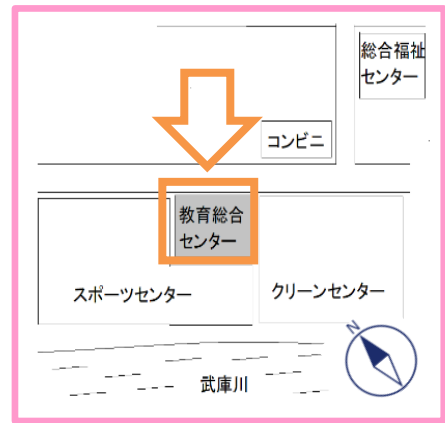

聖光文庫 展示のご案内

【会 場】 中央図書館・聖光文庫展示コーナー
【開室時間】 10時～17時
【休 室 日】 中央図書館休館日(毎週水曜日、第2金曜日)

入場無料

『刷り物、集めました。』

【期間】 3月14日(土)～4月21日(火)

摂津国の名所を紹介した『摂津名所図会』を中心に、刷り物を展示します。

ずっと読書の楽しみを！-子どもに手渡したい絵本とおはなし-

グループ「ぱたぼん」による、子どもたちに楽しんでもらえる絵本やおはなしについて考える会です。

【日 時】 3月28日(土) 10時～12時

【場 所】 中央図書館 2階・研修室

【対 象】 絵本の読み聞かせやおはなしに興味のある方(お子さまは参加できません)

【申 込】 住所・氏名・電話番号を記載したメールを、下記のアドレスへ送信してください。

patapon.takaraduka@gmail.com

3月の細川^{ほそかわ}貂^{てんてん}々「生きるのへた会？」はおやすみです

東公民館の工事休館に伴い、2025年10月2日(木)から2026年3月31日(火)まで
山本南分室は休室します。休室中の案内は別紙 A4図書館カレンダーをご覧ください。

小浜・安倉分室 わくわくこども春まつり

【日 時】3月28日(土) 14時～16時 【場 所】教育総合センター 1階 小浜・安倉分室
小浜・安倉分室で楽しいイベントを開催します。ぜひ遊びに来てくださいね！

- ○缶バッジ作り(先着30名)
- ○おはなし会(絵本の読み聞かせ) 14時30分～
- ○さわって考えるゲーム

【お問合せ】小浜・安倉分室(0797-87-1787)
中央図書館(0797-84-6121)

○小浜・安倉分室のご案内

【住 所】小浜1丁目2-1 教育総合センター1階

【開室日】火曜・木曜・土曜(いずれも祝日は除く)10時～17時

【休室日】月曜・水曜・金曜・日曜・祝日

※駐車場はございません。お越しの際は公共交通機関をご利用ください

* 中央図書館・3月の各研究会・例会 {場所：集＝集会室、研＝研修室}

あちさみ短歌会	2日(月)	13時30分～17時	研	
宝塚の古文書を読む会	互学会	5日(木)	9時30分～12時	集
	学習会	8日(日)	9時30分～12時	
	互学会Ⅱ	15日(日)	9時30分～12時	研
	読書会	26日(木)	9時30分～12時	
テープライブラリー宝塚	3日(火)	9時30分～13時	集	
ぱたぼん(絵本の読み聞かせ)	1日(日)	10時～13時	研	
	19日(木)	10時～13時